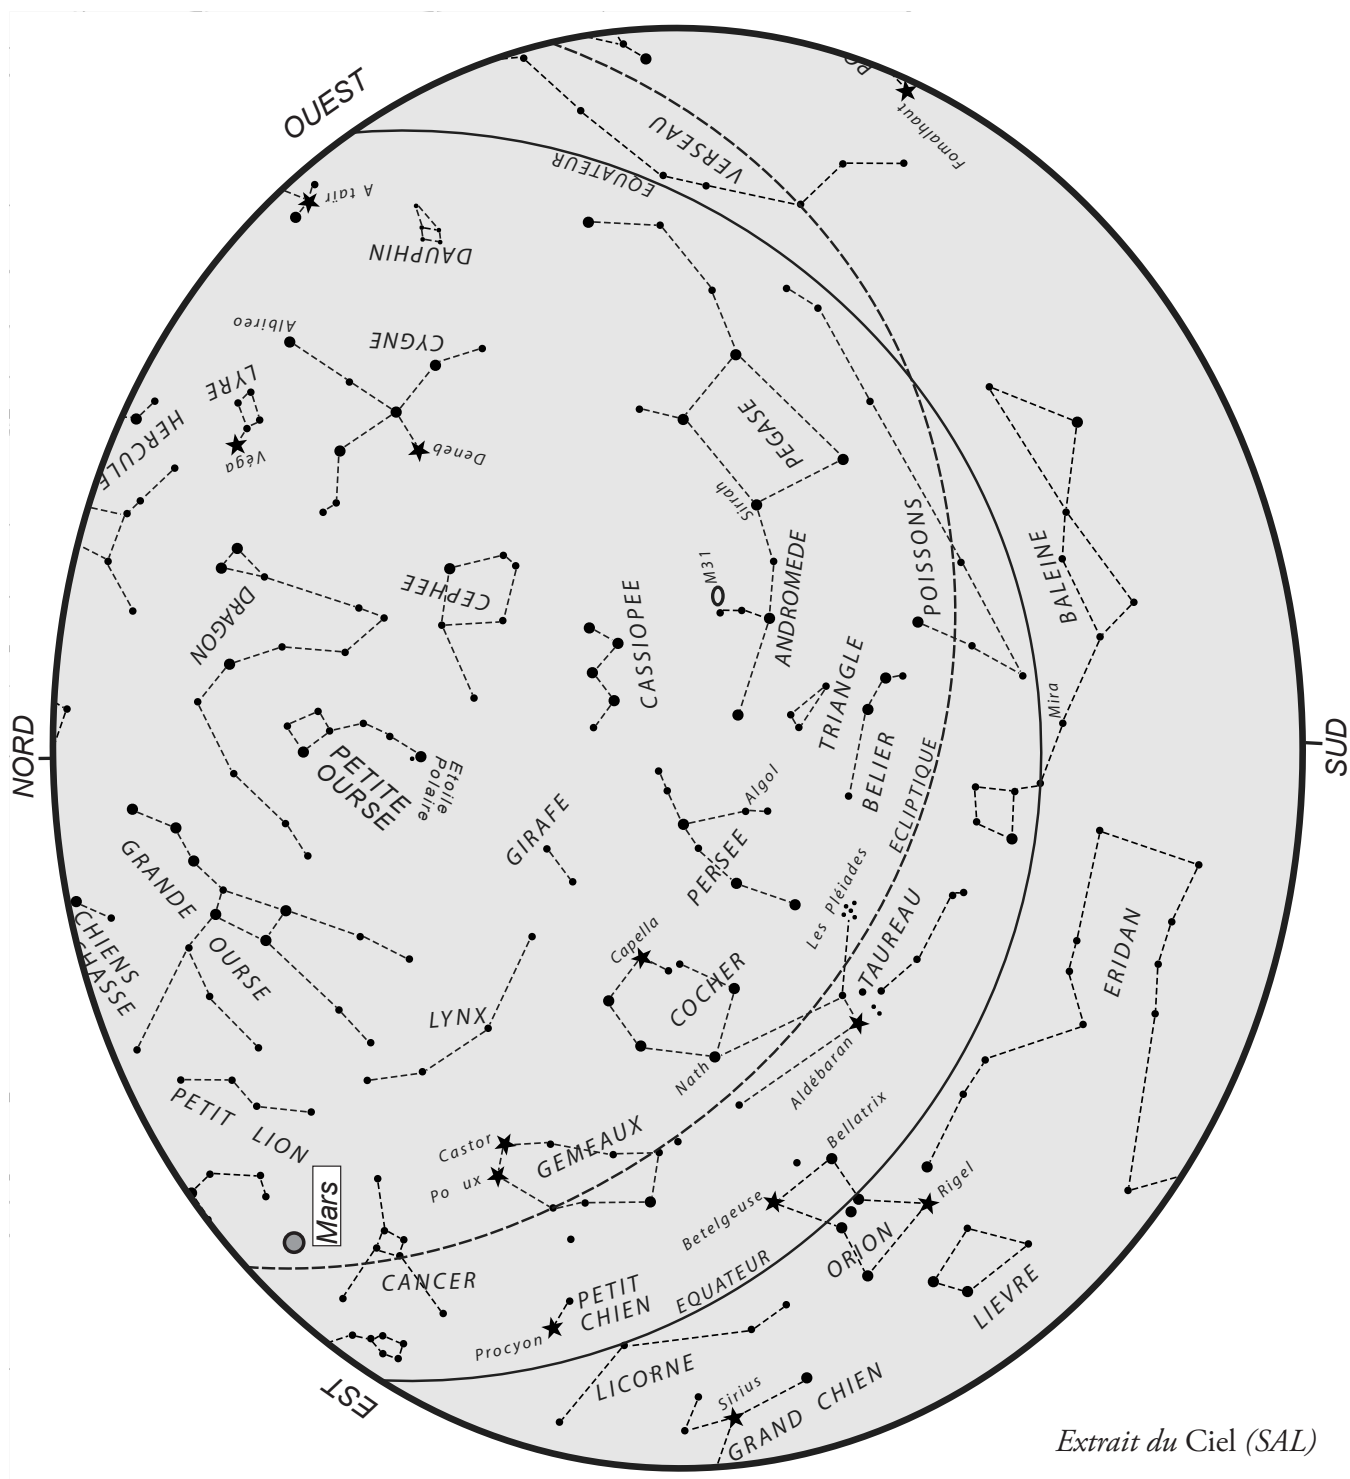

LE CIEL DE DÉCEMBRE

Ci-dessous le ciel de nos régions tel que nous pourrons le voir aux dates suivantes :

- aux environs du 10 décembre à 22 h 00
- aux environs du 25 décembre à 21 h 00
- aux environs du 10 janvier à 20 h 00

N.B.: les heures indiquées sont celles du temps légal (donné par la montre).

Extrait du Ciel (SAL)