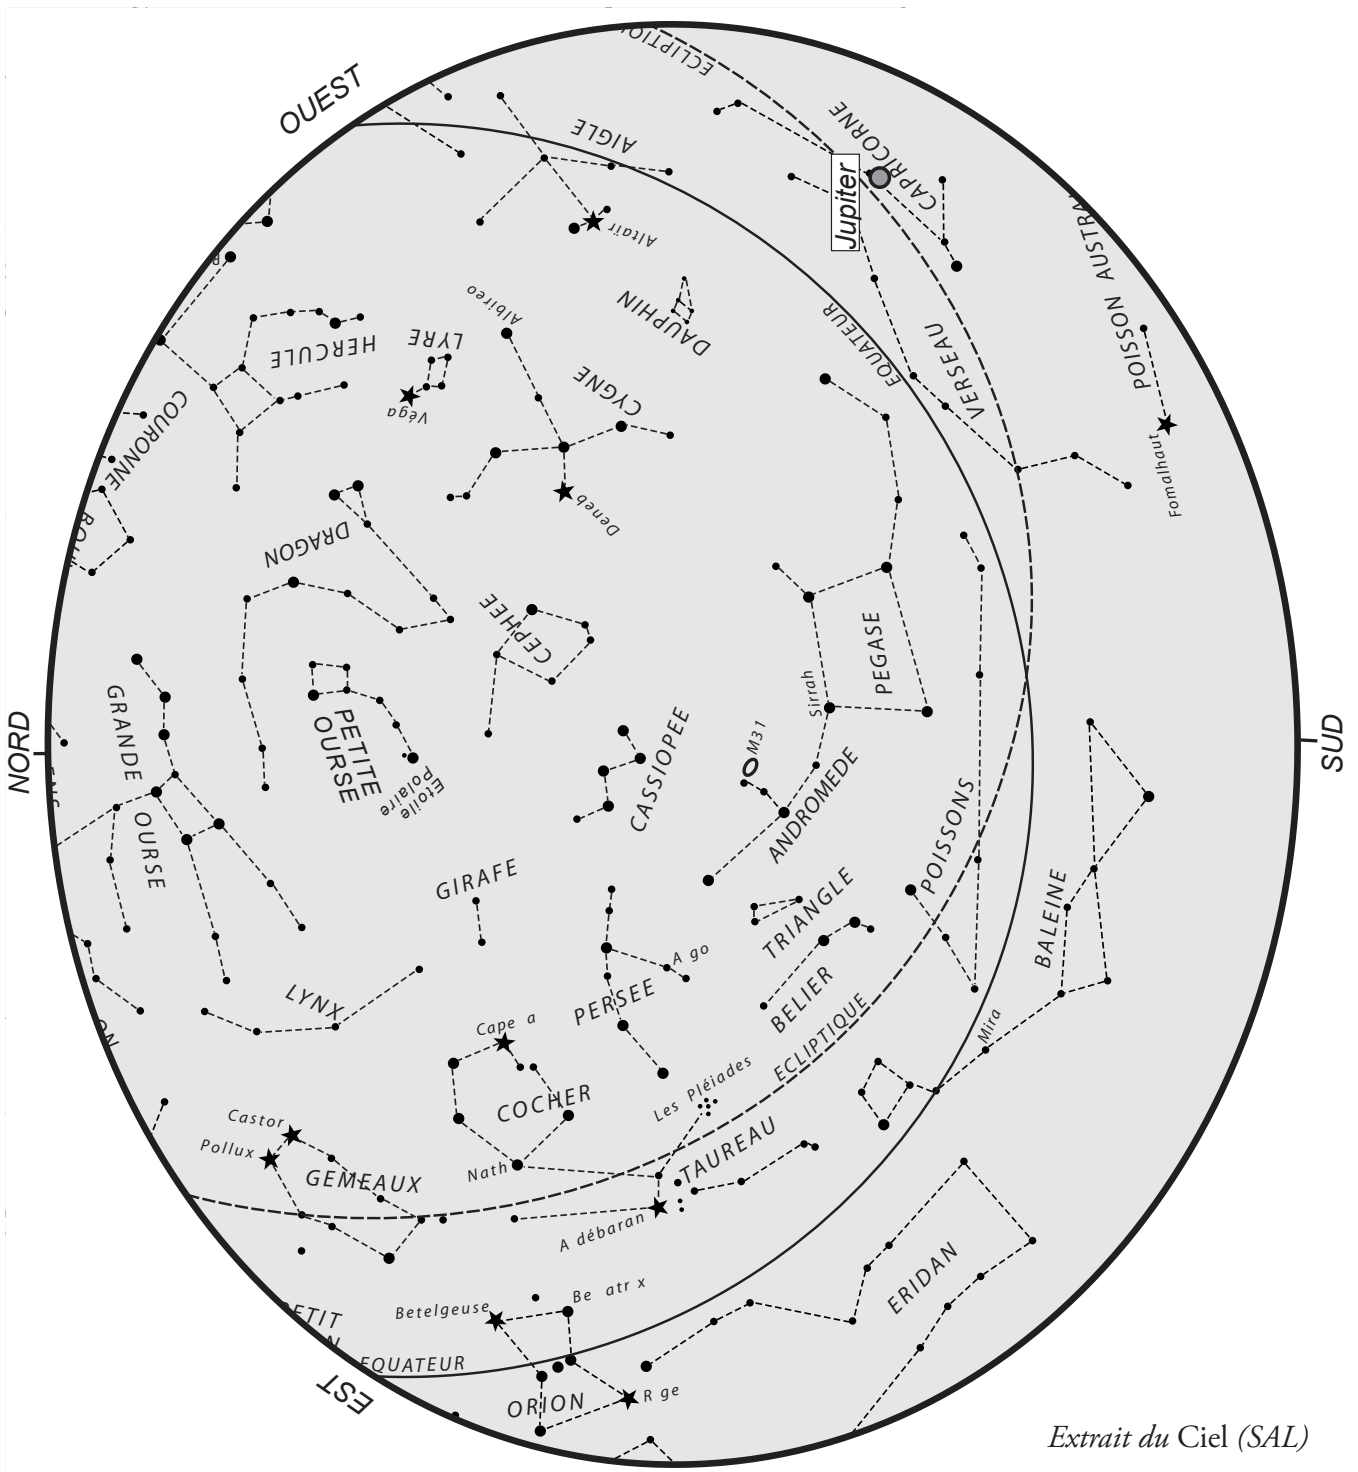

LE CIEL DE NOVEMBRE

Ci-dessous le ciel de nos régions tel que nous pourrons le voir aux dates suivantes :

- aux environs du 10 novembre à 22 h 00
- aux environs du 25 novembre à 21 h 00
- aux environs du 10 décembre à 20 h 00

N.B.: les heures indiquées sont celles du temps légal (donné par la montre).

Extrait du Ciel (SAL)