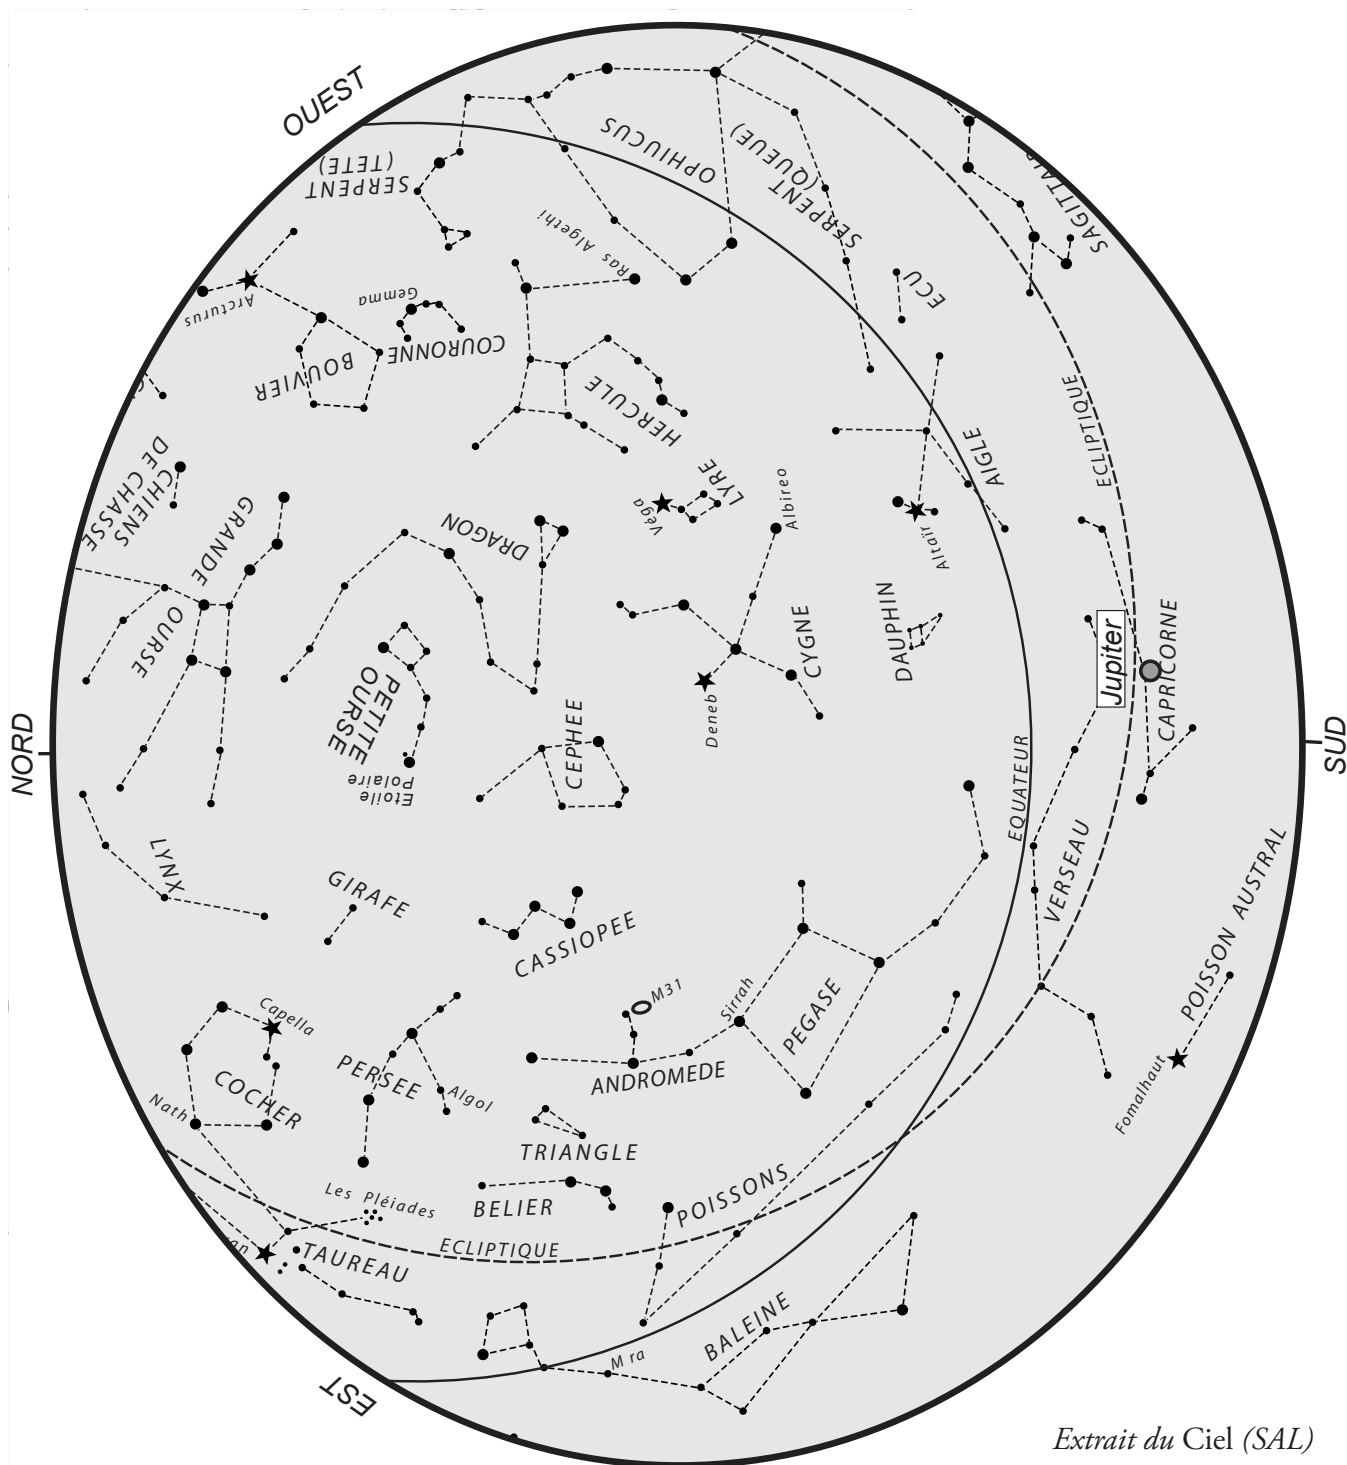

LE CIEL D'OCTOBRE

Ci-dessous le ciel de nos régions tel que nous pourrons le voir aux dates suivantes :

- aux environs du 10 octobre à 22 h 00
- aux environs du 25 octobre à 20 h 00
- aux environs du 10 novembre à 20 h 00

N.B.: les heures indiquées sont celles du temps légal (donné par la montre).

Extrait du Ciel (SAL)