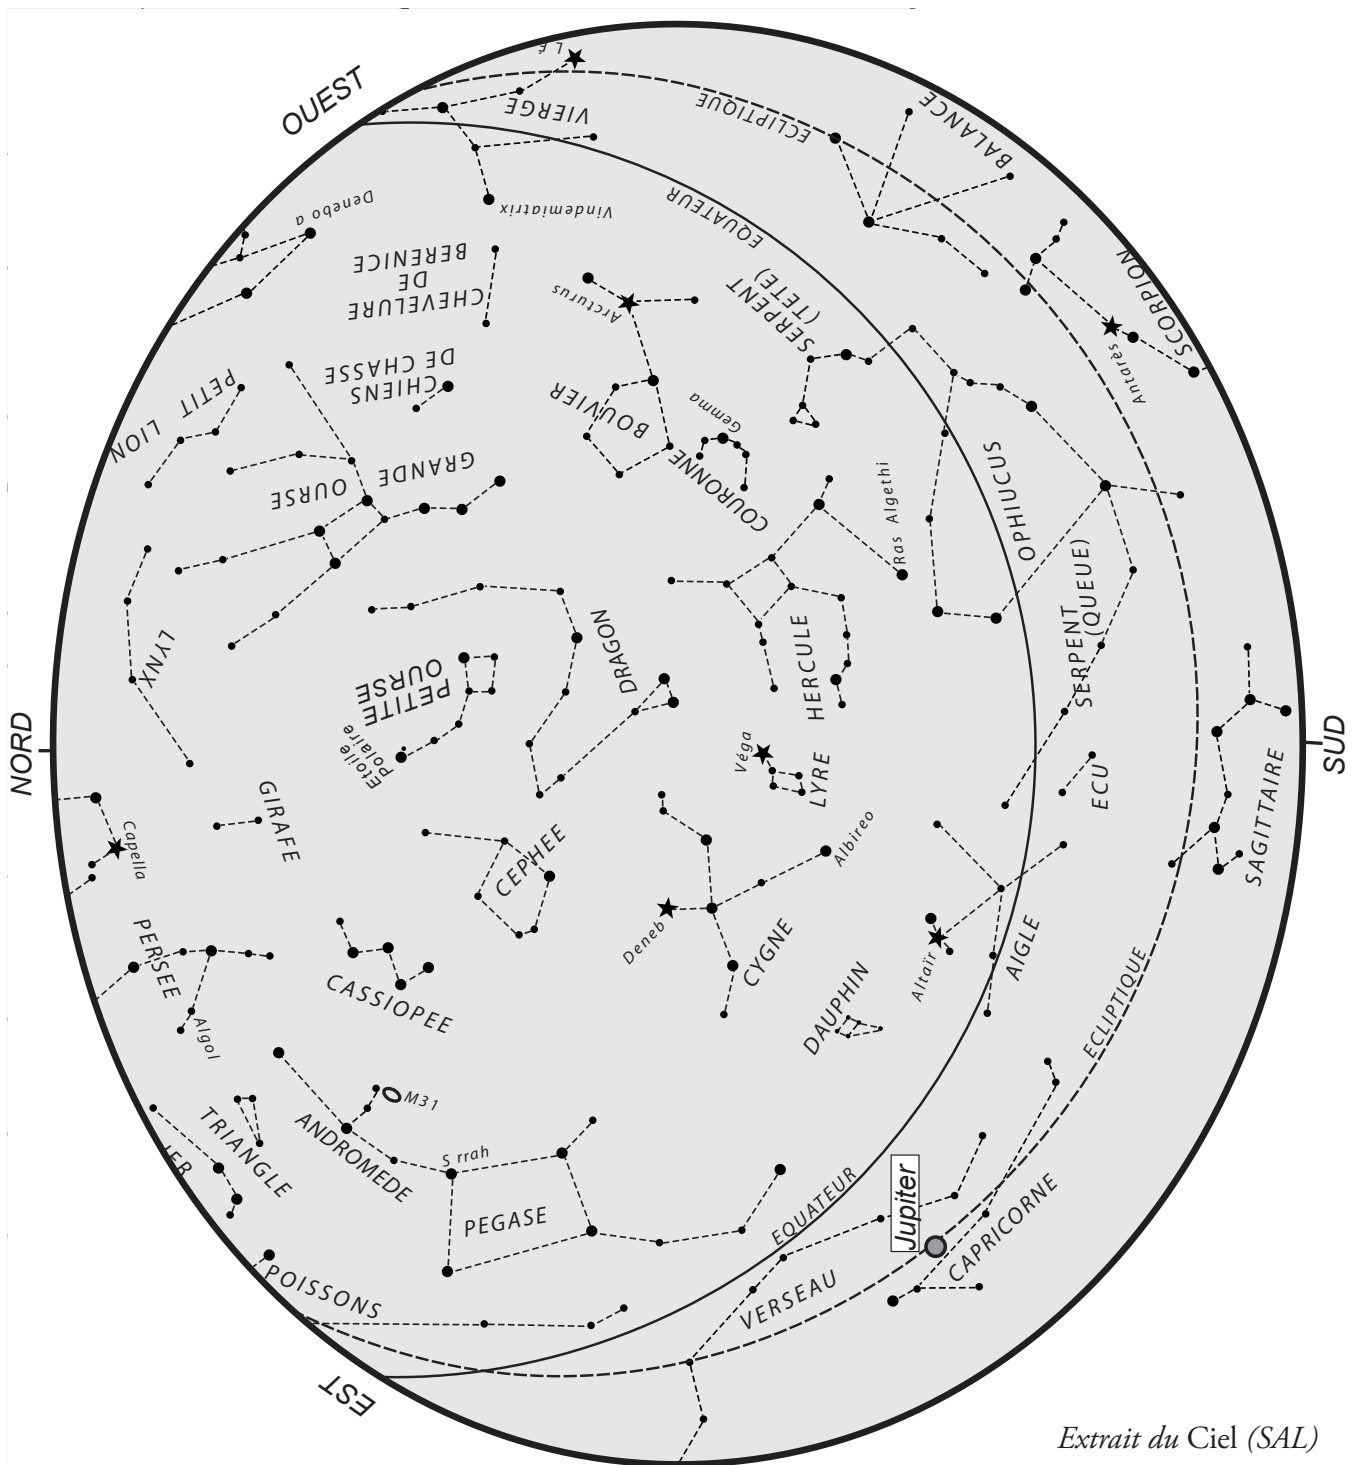

# LE CIEL D'AOÛT

Ci-dessous le ciel de nos régions tel que nous pourrons le voir aux dates suivantes :

- aux environs du 10 août à 23 h
- aux environs du 25 août à 22 h
- aux environs du 10 septembre à 21 h

N.B.: les heures indiquées sont celles du temps légal (donné par la montre).

Extrait du Ciel (SAL)

# LE CIEL DE SEPTEMBRE

Ci-dessous le ciel de nos régions tel que nous pourrons le voir aux dates suivantes :

- aux environs du 10 septembre à 22 h 30
- aux environs du 25 septembre à 21 h 30
- aux environs du 10 octobre à 20 h 30

N.B.: les heures indiquées sont celles du temps légal (donné par la montre).