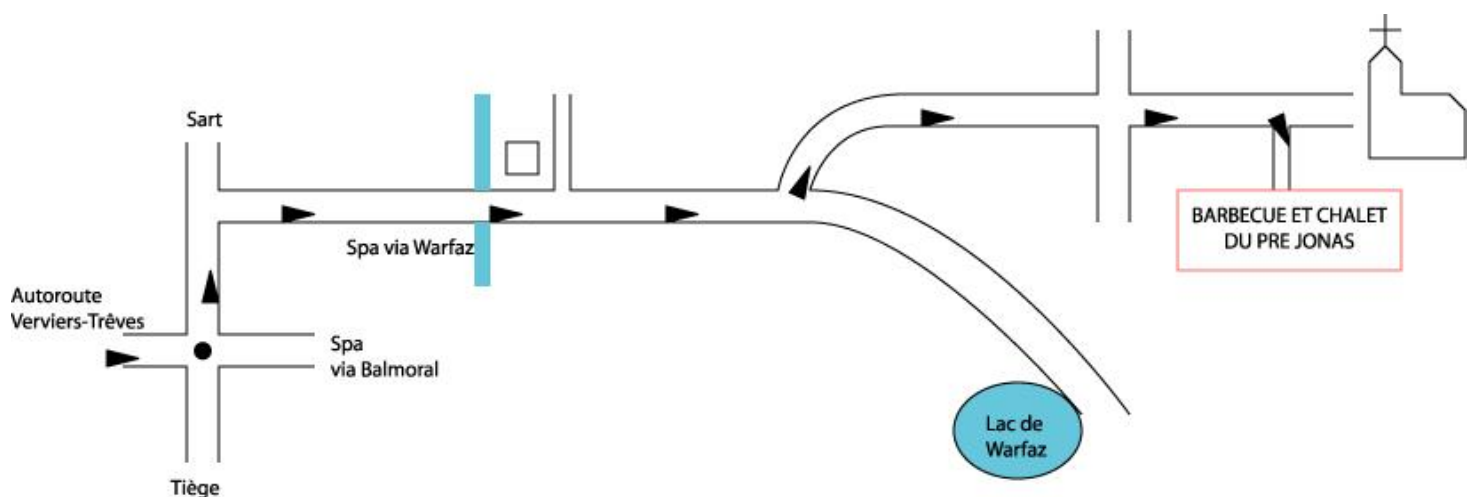

PROGRAMME ET MENU

12h30 : accueil par le comité et apéritif

13h30 : on passe à table !

Menu :

- brochette mixte
- côte de porc marinée (ou côte d'agneau)
- chipolata (ou merguez)
- salad bar

15h00 : dessert anniversaire

Vin : 6 EU la bouteille (1,5 EU le verre)

Limonades, eaux : offertes par le GAS

15h30 : observation du Soleil et autres activités

• **Pour trouver la salle (très facile!):**

suivre les plaques « pavillon Marcel Helman » à proximité de l'église et du football de Nivezé (voir plan ci-dessous), village à 3km du centre de Spa et de l'autoroute Verviers, St Vith.

Nous comptons sur votre présence

et votre bonne humeur !

Adresse du jour : Barbecue Pré Jonas, 43 Nivezé Bas - Tel : 049523729

<http://www.barbecueprejonas.be/>